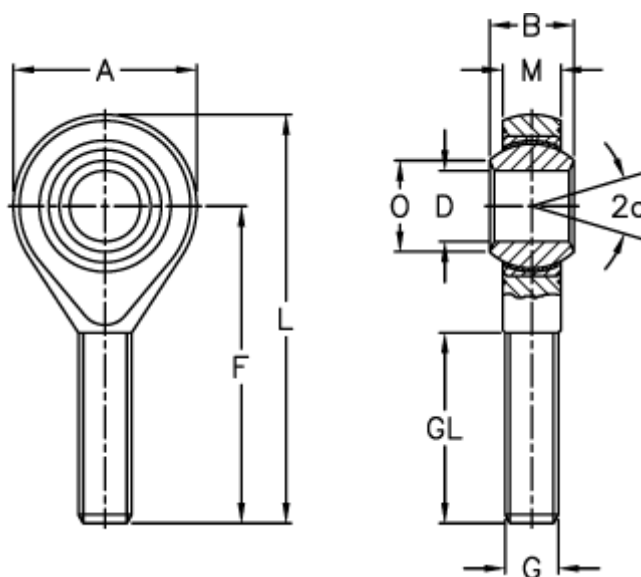

Varenummer: 543011141
 Beskrivelse: LDK ledhoved SPOS 14EC
 Rustfast

Mål

A	= 34	L	= 77
a (grader)	= 16	M	= 13.50
B	= 19	O	= 16.8
D	= 14	Statisk belastning C0 (kN)	= 32.6
Dynamisk belastning C (kN)	= 17.6	Vægt (g)	= 126
F	= 60		
g	= M14		
GL	= 36		